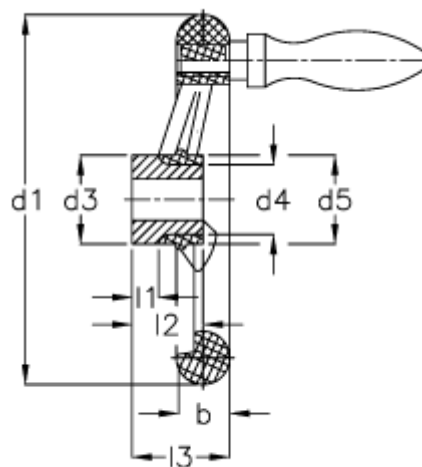

Varenummer: 20332341
 Beskrivelse: E+G Håndhjul
 GN 555-250-K22-D

Mål

Antal eger = 3	Håndtag Ø = 32
b = 29	l1 -0,5 = 7
d1 = 250	l2 -0,5 = 36
d2 H7 = 24	l3 = 58
d2 H7 = 22	
d3 = 49	
d4 = 38	
d5 = 56	